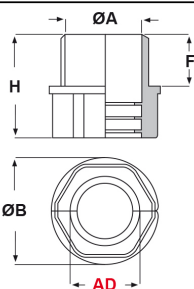

RACCORDI IN PLASTICA "DUO" IP 50 (FILETTO METRICO)

ARTICOLO: RQG-DUO-M 32 AD34,5

Codice EZ: 152608, RACCORDI codice Flexa: 5128.034.232.

Materiale: poliammide 6 modificato.

Colore: nero.

Temperatura d'uso: -40°C / +110°C (con punte fino a +150°C)

Protezione IP: IP 50 secondo le specifiche EN/IEC 60529.

Caratteristiche: questi particolari raccordi "apri-chiudi" sono stati appositamente progettati per essere utilizzati in combinazione con i tubi corrugati "DUO". Vengono generalmente utilizzati in caso di cavi già cablati. Per l'assemblaggio sul tubo, aprire i raccordi, montarli sul tubo e chiuderli. Possono essere facilmente riaperti e riutilizzati. Hanno filettatura passo Metrico - EN 60423. Per il fissaggio sulla struttura con foro non filettato, sono disponibili i specifici controdadi "DUO".

Il disegno è indicativo e le proporzioni potrebbero non corrispondere alle dimensioni in tabella o reali.

**UK
CA**

ARTICOLO	Ø esterno tubo AD	filetto passo	filetto valore	ØA mm	ØB mm	F mm	H mm	chiave mm	confezione pz.
RQG-DUO-M 32 AD34,5	34,5	Metrico	32 x 1,5	27	50	15	35	46	5