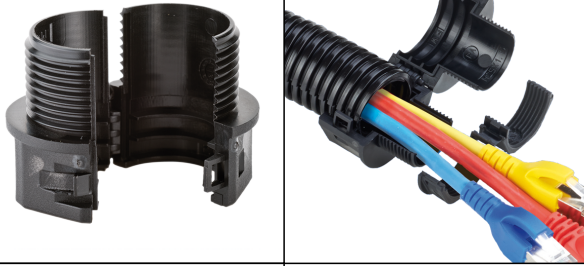

## RACCORDI IN PLASTICA "DUO" IP 50 (FILETTO METRICO)

### ARTICOLO: RQG-DUO-M 32 AD28,5

Codice EZ: 152610, RACCORDI codice Flexa: 5128.028.232.

Materiale: poliammide 6 modificato.

Colore: nero.

Temperatura d'uso: -40°C / +110°C (con punte fino a +150°C)

Protezione IP: IP 50 secondo le specifiche EN/IEC 60529.

Caratteristiche: questi particolari raccordi "apri-chiudi" sono stati appositamente progettati per essere utilizzati in combinazione con i tubi corrugati "DUO". Vengono generalmente utilizzati in caso di cavi già cablati. Per l'assemblaggio sul tubo, aprire i raccordi, montarli sul tubo e chiuderli. Possono essere facilmente riaperti e riutilizzati. Hanno filettatura passo Metrico - EN 60423. Per il fissaggio sulla struttura con foro non filettato, sono disponibili i specifici controdadi "DUO".

Il disegno è indicativo e le proporzioni potrebbero non corrispondere alle dimensioni in tabella o reali.

UK  
CA

ARTICOLO	Ø esterno tubo AD	filetto passo	filetto valore	ØA mm	ØB mm	F mm	H mm	chiave mm	confezione pz.
RQG-DUO-M 32 AD28,5	28,5	Metrico	32 x 1,5	27	40	15	35	36	5