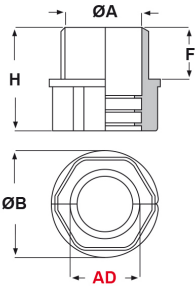

## RACCORDI IN PLASTICA "DUO" IP 50 (FILETTO METRICO)

### ARTICOLO: RQG-DUO-M 32 AD28,5

Codice EZ: 152610, RACCORDI codice Flexa: 5128.028.232.

Materiale: poliammide 6 modificato.

Colore: nero.

Temperatura d'uso: -40°C / +110°C (con punte fino a +150°C)

Protezione IP: IP 50 secondo le specifiche EN/IEC 60529.

Caratteristiche: questi particolari raccordi "apri-chiudi" sono stati appositamente progettati per essere utilizzati in combinazione con i tubi corrugati "DUO". Vengono generalmente utilizzati in caso di cavi già cablati. Per l'assemblaggio sul tubo, aprire i raccordi, montarli sul tubo e chiuderli. Possono essere facilmente riaperti e riutilizzati. Hanno filettatura passo Metrico - EN 60423. Per il fissaggio sulla struttura con foro non filettato, sono disponibili i specifici controdadi "DUO".

Il disegno è indicativo e le proporzioni potrebbero non corrispondere alle dimensioni in tabella o reali.

UK  
CA

ARTICOLO	Ø esterno tubo AD	filetto passo	filetto valore	ØA mm	ØB mm	F mm	H mm	chiave mm	confezione pz.
RQG-DUO-M 32 AD28,5	28,5	Metrico	32 x 1,5	27	40	15	35	36	5