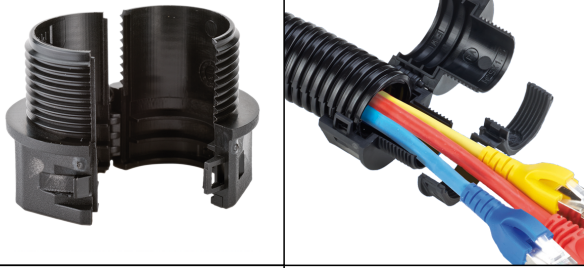

RACCORDI IN PLASTICA "DUO" IP 50 (FILETTO METRICO)

ARTICOLO: RQG-DUO-M 25 AD28,5

Codice EZ: 152607, RACCORDI codice Flexa: 5128.028.225.

Materiale: poliammide 6 modificato.

Colore: nero.

Temperatura d'uso: -40°C / +110°C (con punte fino a +150°C)

Protezione IP: IP 50 secondo le specifiche EN/IEC 60529.

Caratteristiche: questi particolari raccordi "apri-chiudi" sono stati appositamente progettati per essere utilizzati in combinazione con i tubi corrugati "DUO". Vengono generalmente utilizzati in caso di cavi già cablati. Per l'assemblaggio sul tubo, aprire i raccordi, montarli sul tubo e chiuderli. Possono essere facilmente riaperti e riutilizzati. Hanno filettatura passo Metrico - EN 60423. Per il fissaggio sulla struttura con foro non filettato, sono disponibili i specifici controdadi "DUO".

Il disegno è indicativo e le proporzioni potrebbero non corrispondere alle dimensioni in tabella o reali.

**UK
CA**

ARTICOLO	Ø esterno tubo AD	filetto passo	filetto valore	ØA mm	ØB mm	F mm	H mm	chiave mm	confezione pz.
RQG-DUO-M 25 AD28,5	28,5	Metrico	25 x 1,5	21	40	15	35	36	10