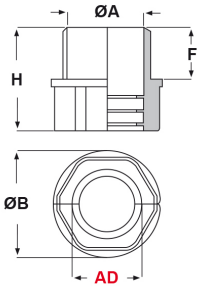

RACCORDI IN PLASTICA "DUO" IP 50 (FILETTO METRICO)

ARTICOLO: RQG-DUO-M 25 AD28,5

Codice EZ: 152607, RACCORDI codice Flexa: 5128.028.225.

Materiale: poliammide 6 modificato.

Colore: nero.

Temperatura d'uso: -40°C / +110°C (con punte fino a +150°C)

Protezione IP: IP 50 secondo le specifiche EN/IEC 60529.

Caratteristiche: questi particolari raccordi "apri-chiudi" sono stati appositamente progettati per essere utilizzati in combinazione con i tubi corrugati "DUO". Vengono generalmente utilizzati in caso di cavi già cablati. Per l'assemblaggio sul tubo, aprire i raccordi, montarli sul tubo e chiuderli. Possono essere facilmente riaperti e riutilizzati. Hanno filettatura passo Metrico - EN 60423. Per il fissaggio sulla struttura con foro non filettato, sono disponibili i specifici controdadi "DUO".

Il disegno è indicativo e le proporzioni potrebbero non corrispondere alle dimensioni in tabella o reali.

**UK
CA**

ARTICOLO	Ø esterno tubo AD	filetto passo	filetto valore	ØA mm	ØB mm	F mm	H mm	chiave mm	confezione pz.
RQG-DUO-M 25 AD28,5	28,5	Metrico	25 x 1,5	21	40	15	35	36	10