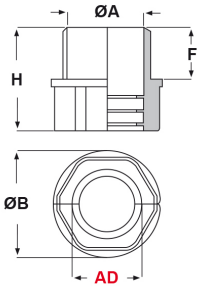

RACCORDI IN PLASTICA "DUO" IP 50 (FILETTO METRICO)

ARTICOLO: RQG-DUO-M 25 AD21,2

Codice EZ: 152604, RACCORDI codice Flexa: 5128.021.225.

Materiale: poliammide 6 modificato.

Colore: nero.

Temperatura d'uso: -40°C / +110°C (con punte fino a +150°C)

Protezione IP: IP 50 secondo le specifiche EN/IEC 60529.

Caratteristiche: questi particolari raccordi "apri-chiudi" sono stati appositamente progettati per essere utilizzati in combinazione con i tubi corrugati "DUO". Vengono generalmente utilizzati in caso di cavi già cablati. Per l'assemblaggio sul tubo, aprire i raccordi, montarli sul tubo e chiuderli. Possono essere facilmente riaperti e riutilizzati. Hanno filettatura passo Metrico - EN 60423. Per il fissaggio sulla struttura con foro non filettato, sono disponibili i specifici controdadi "DUO".

Il disegno è indicativo e le proporzioni potrebbero non corrispondere alle dimensioni in tabella o reali.

**UK
CA**

ARTICOLO	Ø esterno tubo AD	filetto passo	filetto valore	ØA mm	ØB mm	F mm	H mm	chiave mm	confezione pz.
RQG-DUO-M 25 AD21,2	21,2	Metrico	25 x 1,5	21	32	15	30	28	10