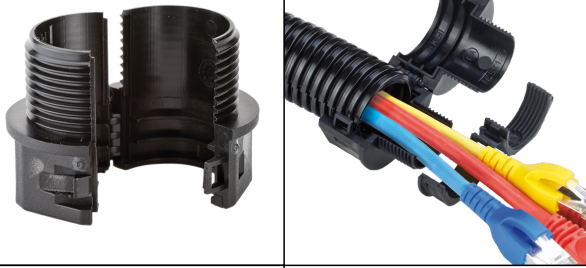

RACCORDI IN PLASTICA "DUO" IP 50 (FILETTO METRICO)

ARTICOLO: RQG-DUO-M 25 AD21,2

Codice EZ: 152604, RACCORDI codice Flexa: 5128.021.225.

Materiale: poliammide 6 modificato.

Colore: nero.

Temperatura d'uso: -40°C / +110°C (con punte fino a +150°C)

Protezione IP: IP 50 secondo le specifiche EN/IEC 60529.

Caratteristiche: questi particolari raccordi "apri-chiudi" sono stati appositamente progettati per essere utilizzati in combinazione con i tubi corrugati "DUO". Vengono generalmente utilizzati in caso di cavi già cablati. Per l'assemblaggio sul tubo, aprire i raccordi, montarli sul tubo e chiuderli. Possono essere facilmente riaperti e riutilizzati. Hanno filettatura passo Metrico - EN 60423. Per il fissaggio sulla struttura con foro non filettato, sono disponibili i specifici controdadi "DUO".

Il disegno è indicativo e le proporzioni potrebbero non corrispondere alle dimensioni in tabella o reali.

**UK
CA**

ARTICOLO	Ø esterno tubo AD	filetto passo	filetto valore	ØA mm	ØB mm	F mm	H mm	chiave mm	confezione pz.
RQG-DUO-M 25 AD21,2	21,2	Metrico	25 x 1,5	21	32	15	30	28	10