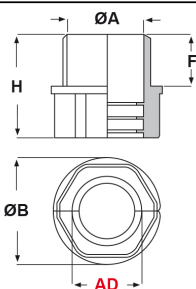

RACCORDI IN PLASTICA "DUO" IP 50 (FILETTO METRICO)

ARTICOLO: RQG-DUO-M 20 AD21,2

Codice EZ: 152606, RACCORDI codice Flexa: 5128.021.220.

Materiale: poliammide 6 modificato.

Colore: nero.

Temperatura d'uso: -40°C / +110°C (con punte fino a +150°C)

Protezione IP: IP 50 secondo le specifiche EN/IEC 60529.

Caratteristiche: questi particolari raccordi "apri-chiudi" sono stati appositamente progettati per essere utilizzati in combinazione con i tubi corrugati "DUO". Vengono generalmente utilizzati in caso di cavi già cablati. Per l'assemblaggio sul tubo, aprire i raccordi, montarli sul tubo e chiuderli. Possono essere facilmente riaperti e riutilizzati. Hanno filettatura passo Metrico - EN 60423. Per il fissaggio sulla struttura con foro non filettato, sono disponibili i specifici controdadi "DUO".

Il disegno è indicativo e le proporzioni potrebbero non corrispondere alle dimensioni in tabella o reali.

**UK
CA**

ARTICOLO	Ø esterno tubo AD	filetto passo	filetto valore	ØA mm	ØB mm	F mm	H mm	chiave mm	confezione pz.
RQG-DUO-M 20 AD21,2	21,2	Metrico	20 x 1,5	15	32	15	30	28	10