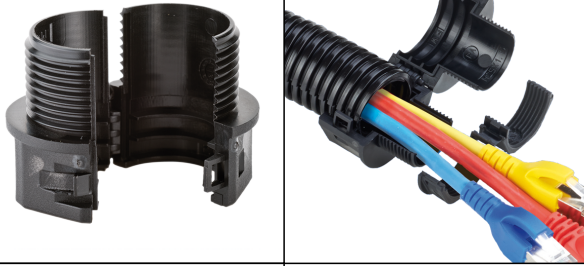

RACCORDI IN PLASTICA "DUO" IP 50 (FILETTO METRICO)

ARTICOLO: RQG-DUO-M 20 AD15,8

Codice EZ: 152605, RACCORDI codice Flexa: 5128.015.220.

Materiale: poliammide 6 modificato.

Colore: nero.

Temperatura d'uso: -40°C / +110°C (con punte fino a +150°C)

Protezione IP: IP 50 secondo le specifiche EN/IEC 60529.

Caratteristiche: questi particolari raccordi "apri-chiudi" sono stati appositamente progettati per essere utilizzati in combinazione con i tubi corrugati "DUO". Vengono generalmente utilizzati in caso di cavi già cablati. Per l'assemblaggio sul tubo, aprire i raccordi, montarli sul tubo e chiuderli. Possono essere facilmente riaperti e riutilizzati. Hanno filettatura passo Metrico - EN 60423. Per il fissaggio sulla struttura con foro non filettato, sono disponibili i specifici controdadi "DUO".

Il disegno è indicativo e le proporzioni potrebbero non corrispondere alle dimensioni in tabella o reali.

**UK
CA**

ARTICOLO	Ø esterno tubo AD	filetto passo	filetto valore	ØA mm	ØB mm	F mm	H mm	chiave mm	confezione pz.
RQG-DUO-M 20 AD15,8	15,8	Metrico	20 x 1,5	15	30	15	30	26	10