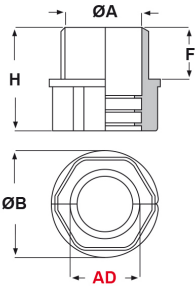

RACCORDI IN PLASTICA "DUO" IP 50 (FILETTO METRICO)

ARTICOLO: RQG-DUO-M 20 AD15,8

Codice EZ: 152605, RACCORDI codice Flexa: 5128.015.220.

Materiale: poliammide 6 modificato.

Colore: nero.

Temperatura d'uso: -40°C / +110°C (con punte fino a +150°C)

Protezione IP: IP 50 secondo le specifiche EN/IEC 60529.

Caratteristiche: questi particolari raccordi "apri-chiudi" sono stati appositamente progettati per essere utilizzati in combinazione con i tubi corrugati "DUO". Vengono generalmente utilizzati in caso di cavi già cablati. Per l'assemblaggio sul tubo, aprire i raccordi, montarli sul tubo e chiuderli. Possono essere facilmente riaperti e riutilizzati. Hanno filettatura passo Metrico - EN 60423. Per il fissaggio sulla struttura con foro non filettato, sono disponibili i specifici controdadi "DUO".

Il disegno è indicativo e le proporzioni potrebbero non corrispondere alle dimensioni in tabella o reali.

**UK
CA**

ARTICOLO	Ø esterno tubo AD	filetto passo	filetto valore	ØA mm	ØB mm	F mm	H mm	chiave mm	confezione pz.
RQG-DUO-M 20 AD15,8	15,8	Metrico	20 x 1,5	15	30	15	30	26	10