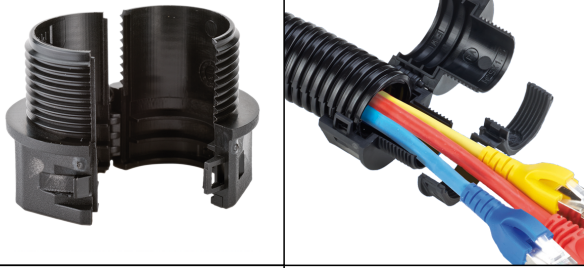

## RACCORDI IN PLASTICA "DUO" IP 50 (FILETTO METRICO)

### ARTICOLO: RQG-DUO-M 16 AD15,8

Codice EZ: 152603, RACCORDI codice Flexa: 5128.015.216.

Materiale: poliammide 6 modificato.

Colore: nero.

Temperatura d'uso: -40°C / +110°C (con punte fino a +150°C)

Protezione IP: IP 50 secondo le specifiche EN/IEC 60529.

Caratteristiche: questi particolari raccordi "apri-chiudi" sono stati appositamente progettati per essere utilizzati in combinazione con i tubi corrugati "DUO". Vengono generalmente utilizzati in caso di cavi già cablati. Per l'assemblaggio sul tubo, aprire i raccordi, montarli sul tubo e chiuderli. Possono essere facilmente riaperti e riutilizzati. Hanno filettatura passo Metrico - EN 60423. Per il fissaggio sulla struttura con foro non filettato, sono disponibili i specifici controdadi "DUO".

Il disegno è indicativo e le proporzioni potrebbero non corrispondere alle dimensioni in tabella o reali.

**UK  
CA**

ARTICOLO	Ø esterno tubo AD	filetto passo	filetto valore	ØA mm	ØB mm	F mm	H mm	chiave mm	confezione pz.
RQG-DUO-M 16 AD15,8	15,8	Metrico	16 x 1,5	11	30	15	30	26	10