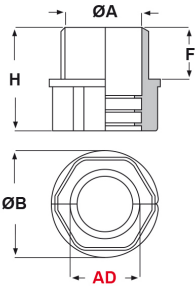

## RACCORDI IN PLASTICA "DUO" IP 50 (FILETTO METRICO)

### ARTICOLO: RQG-DUO-M 16 AD15,8

Codice EZ: 152603, RACCORDI codice Flexa: 5128.015.216.

Materiale: poliammide 6 modificato.

Colore: nero.

Temperatura d'uso: -40°C / +110°C (con punte fino a +150°C)

Protezione IP: IP 50 secondo le specifiche EN/IEC 60529.

Caratteristiche: questi particolari raccordi "apri-chiudi" sono stati appositamente progettati per essere utilizzati in combinazione con i tubi corrugati "DUO". Vengono generalmente utilizzati in caso di cavi già cablati. Per l'assemblaggio sul tubo, aprire i raccordi, montarli sul tubo e chiuderli. Possono essere facilmente riaperti e riutilizzati. Hanno filettatura passo Metrico - EN 60423. Per il fissaggio sulla struttura con foro non filettato, sono disponibili i specifici controdadi "DUO".

Il disegno è indicativo e le proporzioni potrebbero non corrispondere alle dimensioni in tabella o reali.

**UK  
CA**

ARTICOLO	Ø esterno tubo AD	filetto passo	filetto valore	ØA mm	ØB mm	F mm	H mm	chiave mm	confezione pz.
RQG-DUO-M 16 AD15,8	15,8	Metrico	16 x 1,5	11	30	15	30	26	10