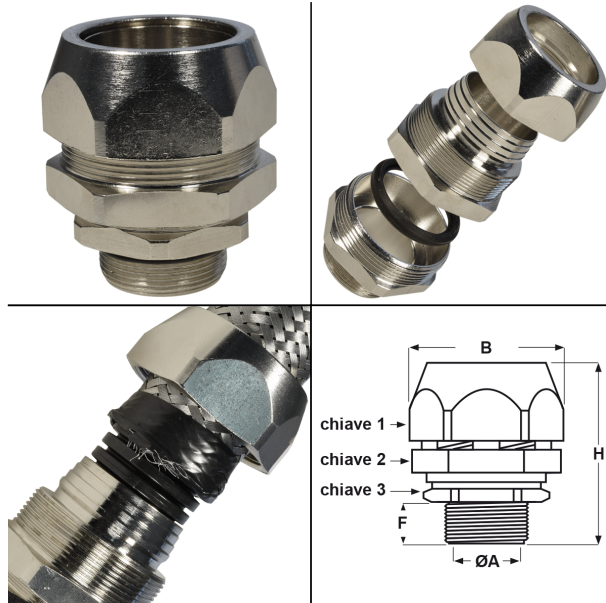

RACCORDI IN METALLO IP 68 PER TUBI CORRUGATI TRECCIATI (FILETTO METRICO) ARTICOLO: RCDK-M 40 AD42,5

Codice EZ: 155734

Materiale: ottone nichelato.

Colore: argentato.

Temperatura d'uso: -40°C / +150°C

Protezione IP: IP 66, IP 68

Normative e Certificazioni: CEI EN 61386-1, 61386-23, CEI EN 60423.

Caratteristiche: assicurano un'ottima resistenza meccanica, antistrappo ed antivibrazioni ed un'elevata resistenza alle sostanze aggressive. La particolare conformazione del raccordo consente il doppio bloccaggio, sia sul tubo corrugato che sulla treccia metallica (sull'intera circonferenza). L'interno liscio del raccordo favorisce il passaggio dei cavi. Grazie alla guarnizione interna ed all'anello O-Ring sulla filettatura esterna, questi raccordi garantiscono la protezione IP 68. Settori di applicazione: impiantistica/bordo macchina, ferroviario.

Su richiesta: per quantità, possono essere forniti con altri tipi di filettature, anche femmina.

Il disegno è indicativo e le proporzioni potrebbero non corrispondere alle dimensioni in tabella o reali.

| ARTICOLO | Ø esterno tubo AD | filetto passo | filetto valore | ØA mm | B mm | F mm | H mm | chiave 1 mm | chiave 2 mm | chiave 3 mm | confezione pz. |
|---------------------|-------------------|---------------|----------------|-------|------|------|------|-------------|-------------|-------------|----------------|
| RCDK-M 40 AD42,5 | 42,5 | Metrico | 40x1,5 | 32 | 64 | 14 | 74 | 60 | 60 | 55 | 7 |