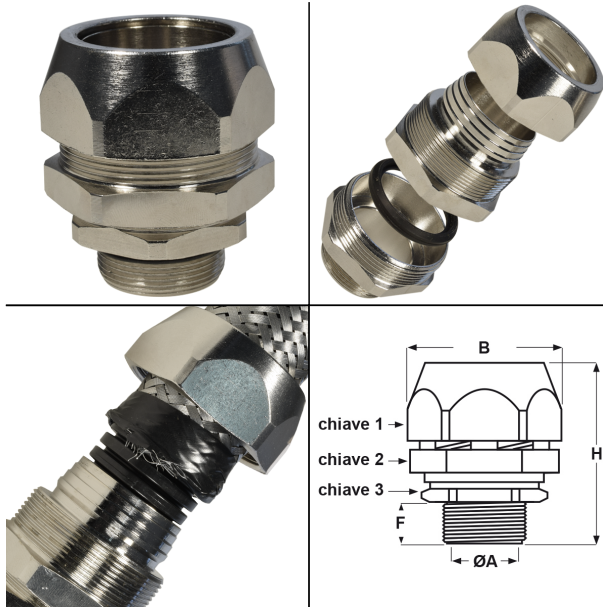

RACCORDI IN METALLO IP 68 PER TUBI CORRUGATI TRECCIATI (FILETTO METRICO) ARTICOLO: RCDK-M 16 AD15,8

Codice EZ: 155730

Materiale: ottone nichelato.

Colore: argentato.

Temperatura d'uso: -40°C / +150°C

Protezione IP: IP 66, IP 68

Normative e Certificazioni: CEI EN 61386-1, 61386-23, CEI EN 60423.

Caratteristiche: assicurano un'ottima resistenza meccanica, antistrappo ed antivibrazioni ed un'elevata resistenza alle sostanze aggressive. La particolare conformazione del raccordo consente il doppio bloccaggio, sia sul tubo corrugato che sulla treccia metallica (sull'intera circonferenza). L'interno liscio del raccordo favorisce il passaggio dei cavi. Grazie alla guarnizione interna ed all'anello O-Ring sulla filettatura esterna, questi raccordi garantiscono la protezione IP 68. Settori di applicazione: impiantistica/bordo macchina, ferroviario.

Su richiesta: per quantità, possono essere forniti con altri tipi di filettature, anche femmina.

Il disegno è indicativo e le proporzioni potrebbero non corrispondere alle dimensioni in tabella o reali.

| ARTICOLO | Ø esterno tubo AD | filetto passo | filetto valore | ØA mm | B mm | F mm | H mm | chiave 1 mm | chiave 2 mm | chiave 3 mm | confezione pz. |
|------------------|-------------------|---------------|----------------|-------|------|------|------|-------------|-------------|-------------|----------------|
| RCDK-M 16 AD15,8 | 15,8 | Metrico | 16x1,5 | 12 | 31 | 9 | 42 | 28 | 26 | 22 | 30 |