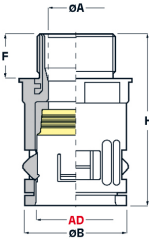

## RACCORDI IN PLASTICA CON FILETTO INTERNO IN METALLO IP 68/IP 69K (FILETTO PG)

### ARTICOLO: RQGK2-P 11 AD15,8 NERI

**Codice EZ: 156281, RACCORDI codice Flexa: 5020.075.211.**

Materiale: poliammide 6, guarnizione interna in TPE, filetto interno in ottone nichelato.  
Colore: nero.

Il disegno è indicativo e le proporzioni potrebbero non corrispondere alle dimensioni in tabella o reali.

**EN**  
45545

ARTICOLO	Ø esterno tubo AD	filetto passo	filetto valore	ØA mm	ØB mm	F mm	H mm	chiave mm	confezione pz.
RQGK2-P 11 AD15,8 NERI	15,8	PG	11	11	27	9	43	25	50