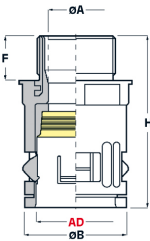

## RACCORDI IN PLASTICA CON FILETTO INTERNO IN METALLO IP 68/IP 69K (FILETTO METRICO)

### ARTICOLO: RQGK2-M 50 AD42,5 NERI

**Codice EZ: N.D, RACCORDI codice Flexa: 5108.042.250.**

Materiale: poliammide 6, guarnizione interna in TPE, filetto interno in ottone nichelato.

Colore: nero.

Temperatura d'uso: -40°C / +120°C

Caratteristiche: assicurano un'ottima resistenza meccanica, antistrappo ed antivibrazioni. Garantiscono la protezione IP 68 e IP 69K per una massima tenuta all'acqua pressurizzata. Il filetto in metallo conferisce ai raccordi maggiore resistenza alle sollecitazioni meccaniche e massima tenuta al serraggio. Sono disponibili con filettatura interna PG, Metrica. Resistenza agli olii, alle benzine ed in particolare agli acidi ed ai solventi. Non contengono né cadmio, né silicone, né alogeni.

Il disegno è indicativo e le proporzioni potrebbero non corrispondere alle dimensioni in tabella o reali.

**EN**  
45545

ARTICOLO	Ø esterno tubo AD	filetto passo	filetto valore	ØA mm	ØB mm	F mm	H mm	chiave mm	confezione pz.
RQGK2-M 50 AD42,5 NERI	42,5	Metrico	50	36	60	18	95,5	55	10