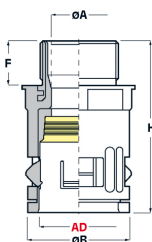

## RACCORDI IN PLASTICA CON FILETTO INTERNO IN METALLO IP 68/IP 69K (FILETTO METRICO)

### ARTICOLO: RQGK2-M 40 AD42,5 NERI

**Codice EZ: N.D, RACCORDI codice Flexa: 5108.042.240.**

Materiale: poliammide 6, guarnizione interna in TPE, filetto interno in ottone nichelato.

Colore: nero.

Temperatura d'uso: -40°C / +120°C

16-101/102, I3/F2), EN 45545-2 (HL 2), LLOYD'S REGISTER OF SHIPPING (idoneità per utilizzo in applicazioni navali ed offshore), GOST, UKA.

Caratteristiche: assicurano un'ottima resistenza meccanica, antistrappo ed antivibrazioni. Garantiscono la protezione IP 68 e IP 69K per una massima tenuta all'acqua pressurizzata. Il filetto in metallo conferisce ai raccordi maggiore resistenza alle sollecitazioni meccaniche e massima tenuta al serraggio. Sono disponibili con filettatura interna PG, Metrica. Resistenza agli olii, alle benzine ed in particolare agli acidi ed ai solventi. Non contengono né cadmio, né silicone, né alogeni.

Il disegno è indicativo e le proporzioni potrebbero non corrispondere alle dimensioni in tabella o reali.

EN  
45545

per il

per il

per il

ARTICOLO	Ø esterno tubo AD	filetto passo	filetto valore	ØA mm	ØB mm	F mm	H mm	chiave mm	confezione pz.
RQGK2-M 40 AD42,5 NERI	42,5	Metrico	40	32	58	16	62	55	10