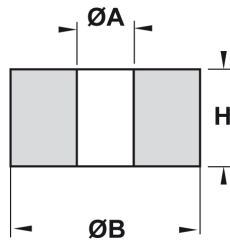

RONDELLE ALTE IN GOMMA

ARTICOLO: ADT/1

Codice EZ: 134702

Materiale: gomma.

Colore: nero.

Temperatura d'uso: -30°C / +90°C

Caratteristiche: queste rondelle hanno una media resistenza agli olii minerali ed all'acqua.

Su richiesta: rondelle in altri colori ed in silicone per quantità.

15-716

15-001

Il disegno è indicativo e le proporzioni potrebbero non corrispondere alle dimensioni in tabella o reali.

ARTICOLO	ØA mm	ØB mm	ØB1 mm	H mm	confezione pz.
ADT/1	10	14,5	-	5	2000

*Questo articolo è realizzato in neoprene ed ha una forma leggermente conica.**Questo articolo è disponibile anche in neoprene.***Questo articolo è realizzato in neoprene ed, oltre al foro centrale, possiede altri 3 fori Ø4 mm (vedi figura).****Questo articolo è realizzato in neoprene.