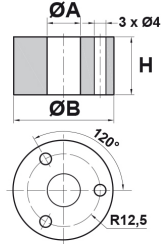

RONDELLE ALTE IN GOMMA

ARTICOLO: ADT/1

Codice EZ: 134702

Materiale: gomma.

Colore: nero.

Temperatura d'uso: -30°C / +90°C

Caratteristiche: queste rondelle hanno una media resistenza agli olii minerali ed all'acqua.

Su richiesta: rondelle in altri colori ed in silicone per quantità.

15-716

15-001

Il disegno è indicativo e le proporzioni potrebbero non corrispondere alle dimensioni in tabella o reali.

ARTICOLO	ØA mm	ØB mm	ØB1 mm	H mm	confezione pz.
ADT/1	10	14,5	-	5	2000

*Questo articolo è realizzato in neoprene ed ha una forma leggermente conica.**Questo articolo è disponibile anche in neoprene.***Questo articolo è realizzato in neoprene ed, oltre al foro centrale, possiede altri 3 fori Ø4 mm (vedi figura).****Questo articolo è realizzato in neoprene.