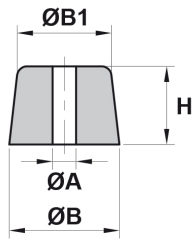

RONDELLE ALTE IN GOMMA

ARTICOLO: ADT/1

Codice EZ: 134702

Materiale: gomma.

Colore: nero.

Temperatura d'uso: -30°C / +90°C

Caratteristiche: queste rondelle hanno una media resistenza agli olii minerali ed all'acqua.

Su richiesta: rondelle in altri colori ed in silicone per quantità.

15-716

15-001

Il disegno è indicativo e le proporzioni potrebbero non corrispondere alle dimensioni in tabella o reali.

ARTICOLO	ØA mm	ØB mm	ØB1 mm	H mm	confezione pz.
ADT/1	10	14,5	-	5	2000

*Questo articolo è realizzato in neoprene ed ha una forma leggermente conica.**Questo articolo è disponibile anche in neoprene.***Questo articolo è realizzato in neoprene ed, oltre al foro centrale, possiede altri 3 fori Ø4 mm (vedi figura).****Questo articolo è realizzato in neoprene.