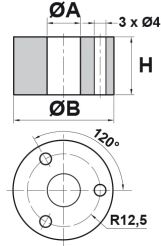

15-716

15-001

Il disegno è indicativo e le proporzioni potrebbero non corrispondere alle dimensioni in tabella o reali.

ARTICOLO	ØA mm	ØB mm	ØB1 mm	H mm	confezione pz.
15-004**	6	15	-	12	100

\*Questo articolo è realizzato in neoprene ed ha una forma leggermente conica.\*\*Questo articolo è disponibile anche in neoprene.\*\*\*Questo articolo è realizzato in neoprene ed, oltre al foro centrale, possiede altri 3 fori Ø4 mm (vedi figura).\*\*\*\*Questo articolo è realizzato in neoprene.