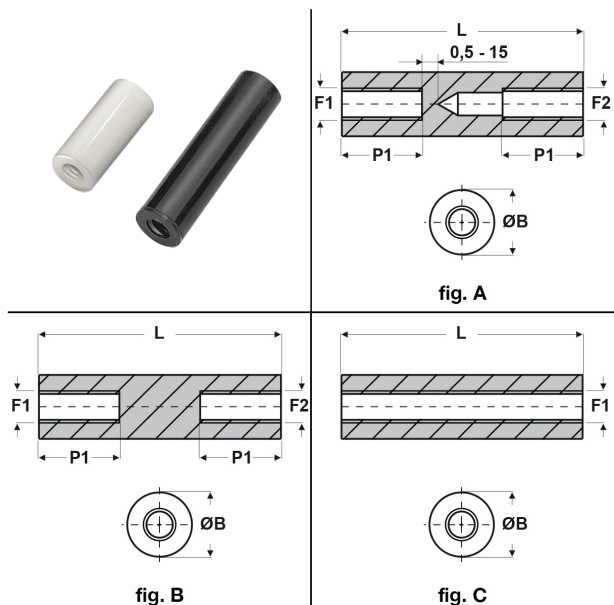

# DISTANZIATORI CILINDRICI FILETTATI “FEMMINA-FEMMINA” IN POLIAMMIDE 6 CON FIBRA DI VETRO

Materiale: poliammide 6 rinforzato con fibra di vetro (25%-30%).

Colore: bianco, nero.

Temperatura d'uso: -30°C / +110°C

Su richiesta: questi distanziatori possono essere realizzati in lunghezze intermedie (anche decimali), che siano comprese tra la lunghezza minima e la massima.

Il disegno è indicativo e le proporzioni potrebbero non corrispondere alle dimensioni in tabella o reali.