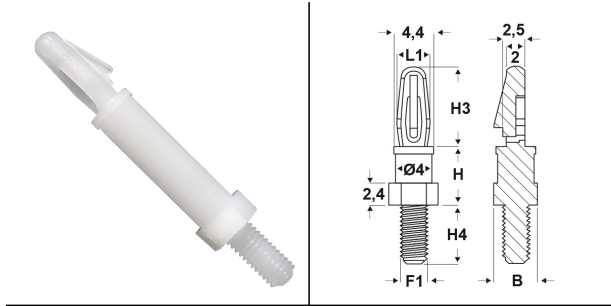

# DISTANZIATORI IN PLASTICA PER PCB FILETTATI "MASCHIO-MASCHIO" CON DENTE DI BLOCCAGGIO E CORPO CILINDRICO (FILETTO UNC)

Materiale: poliammide 66.

Colore: naturale, nero.

Temperatura d'uso: -20°C / +85°C

Infiammabilità: antifiamma e autoestinguente UL94-V2.

Caratteristiche: questi distanziatori sono caratterizzati dal dente di bloccaggio e dal corpo cilindrico. Il foro di montaggio superiore ha una tolleranza di +/-0,05 mm.