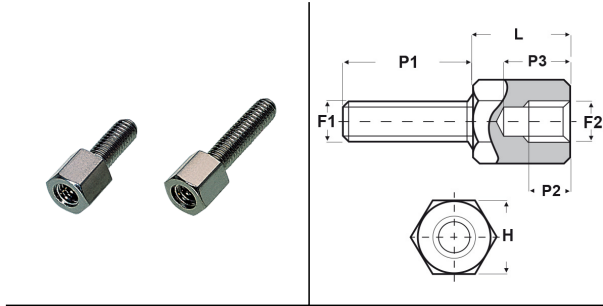

## DISTANZIATORI ESAGONALI FILETTATI "SUB-D" IN OTTONE NICHELATO

### ARTICOLO: SD 6 M3/M3 10NI U

**Codice EZ:** 351797

**Materiale:** ottone nichelato.

**Caratteristiche:** questi distanziatori soddisfano i requisiti più rigorosi.

Su richiesta: possono essere realizzati anche in ottone zincato ed in acciaio nichelato.