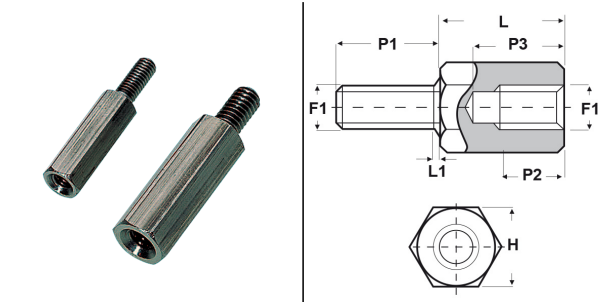

## DISTANZIATORI ESAGONALI FILETTATI “MASCHIO-FEMMINA” IN ACCIAIO ZINCATO - SERIE “EZ”

### ARTICOLO: UD30 E 60100 20

**Codice EZ: 355118**

Materiale: acciaio zincato.

Colore: argentato.

Caratteristiche: questi distanziatori sono caratterizzati dall'elevata resistenza meccanica. Inoltre, si contraddistinguono per l'ottimo rapporto qualità/prezzo.

Su richiesta: possono essere realizzati con dimensioni su disegno.

Il disegno è indicativo e le proporzioni potrebbero non corrispondere alle dimensioni in tabella o reali.

ARTICOLO	filetto passo F1	filetto valore F1	H mm	L mm	L1 max mm	P1 mm	P2 min mm	P3 max mm	confezione pz.
UD30 E 60100 20	Metrico	6	10	20	2	12	12	17	500