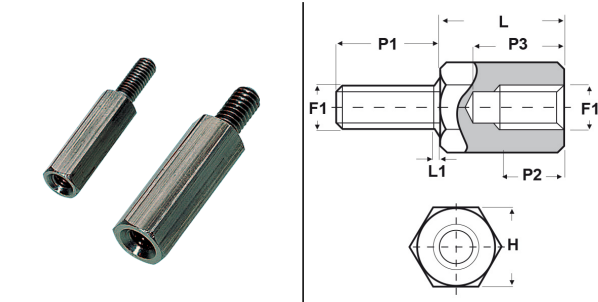

## DISTANZIATORI ESAGONALI FILETTATI “MASCHIO-FEMMINA” IN ACCIAIO ZINCATO - SERIE “EZ”

### ARTICOLO: UD30 E 3050 25

**Codice EZ: 356188**

Materiale: acciaio zincato.

Colore: argentato.

Caratteristiche: questi distanziatori sono caratterizzati dall'elevata resistenza meccanica. Inoltre, si contraddistinguono per l'ottimo rapporto qualità/prezzo.

Su richiesta: possono essere realizzati con dimensioni su disegno.

Il disegno è indicativo e le proporzioni potrebbero non corrispondere alle dimensioni in tabella o reali.

ARTICOLO	filetto passo F1	filetto valore F1	H mm	L mm	L1 max mm	P1 mm	P2 min mm	P3 max mm	confezione pz.
UD30 E 3050 25	Metrico	3	5	25	1	10	10	15	500