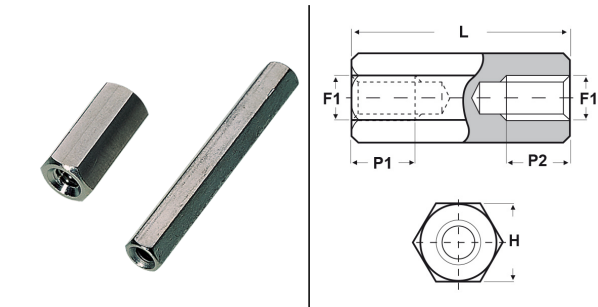

DISTANZIATORI ESAGONALI FILETTATI "FEMMINA-FEMMINA" IN OTTONE NICHELATO - SERIE "EZ"

ARTICOLO: DD10 E 5080 80

Codice EZ: 356731

Materiale: ottone nichelato.

Colore: argentato.

Caratteristiche: questi distanziatori si contraddistinguono per l'ottimo rapporto qualità/prezzo. Riguardo ai distanziatori DD10 E 3055, DD10 E 4070 e DD10 E 5080 fino alla lunghezza "L" di 20 mm hanno il foro completamente filettato, mentre dalla lunghezza "L" di 25 mm in poi sono filettati solamente alle estremità per una lunghezza di 9/10 mm. Riguardo agli altri distanziatori, prego consultare il nostro ufficio vendite.

Su richiesta: possono essere realizzati con dimensioni su disegno.

Il disegno è indicativo e le proporzioni potrebbero non corrispondere alle dimensioni in tabella o reali.

ARTICOLO	filetto passo F1	filetto valore F1	H mm	L mm	P1 min mm	P2 min mm	confezione pz.
DD10 E 5080 80	Metrico	5	8	80	-	-	500