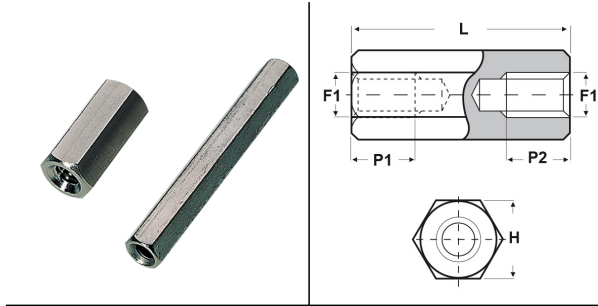

## DISTANZIATORI ESAGONALI FILETTATI "FEMMINA-FEMMINA" IN OTTONE NICHELATO - SERIE "EZ"

### ARTICOLO: DD10 E 5080 70

**Codice EZ:**

Materiale: ottone nichelato.

Colore: argentato.

Caratteristiche: questi distanziatori si contraddistinguono per l'ottimo rapporto qualità/prezzo. Riguardo ai distanziatori DD10 E 3055, DD10 E 4070 e DD10 E 5080 fino alla lunghezza "L" di 20 mm hanno il foro completamente filettato, mentre dalla lunghezza "L" di 25 mm in poi sono filettati solamente alle estremità per una lunghezza di 9/10 mm. Riguardo agli altri distanziatori, prego consultare il nostro ufficio vendite.

Su richiesta: possono essere realizzati con dimensioni su disegno.

Il disegno è indicativo e le proporzioni potrebbero non corrispondere alle dimensioni in tabella o reali.

| ARTICOLO       | filetto passo F1 | filetto valore F1 | H mm | L mm | P1 min mm | P2 min mm | confezione pz. |
|----------------|------------------|-------------------|------|------|-----------|-----------|----------------|
| DD10 E 5080 70 | Metrico          | 5                 | 8    | 70   | -         | -         | 500            |