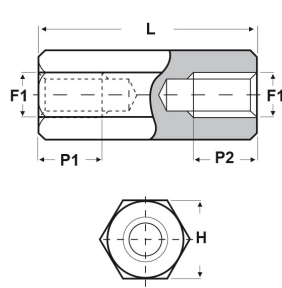

DISTANZIATORI ESAGONALI FILETTATI "FEMMINA-FEMMINA" IN OTTONE NICHELATO - SERIE "EZ"

ARTICOLO: DD10 E 5080 55

Codice EZ:

Materiale: ottone nichelato.

Colore: argentato.

Caratteristiche: questi distanziatori si contraddistinguono per l'ottimo rapporto qualità/prezzo. Riguardo ai distanziatori DD10 E 3055, DD10 E 4070 e DD10 E 5080 fino alla lunghezza "L" di 20 mm hanno il foro completamente filettato, mentre dalla lunghezza "L" di 25 mm in poi sono filettati solamente alle estremità per una lunghezza di 9/10 mm. Riguardo agli altri distanziatori, prego consultare il nostro ufficio vendite.

Su richiesta: possono essere realizzati con dimensioni su disegno.

Il disegno è indicativo e le proporzioni potrebbero non corrispondere alle dimensioni in tabella o reali.

ARTICOLO	filetto passo F1	filetto valore F1	H mm	L mm	P1 min mm	P2 min mm	confezione pz.
DD10 E 5080 55	Metrico	5	8	55	-	-	500