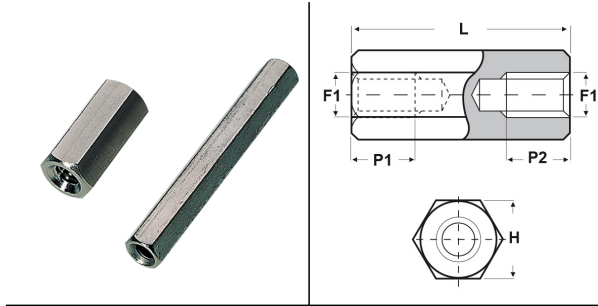

## DISTANZIATORI ESAGONALI FILETTATI "FEMMINA-FEMMINA" IN OTTONE NICHELATO - SERIE "EZ"

### ARTICOLO: DD10 E 5080 35

**Codice EZ:**

Materiale: ottone nichelato.

Colore: argentato.

Caratteristiche: questi distanziatori si contraddistinguono per l'ottimo rapporto qualità/prezzo. Riguardo ai distanziatori DD10 E 3055, DD10 E 4070 e DD10 E 5080 fino alla lunghezza "L" di 20 mm hanno il foro completamente filettato, mentre dalla lunghezza "L" di 25 mm in poi sono filettati solamente alle estremità per una lunghezza di 9/10 mm. Riguardo agli altri distanziatori, prego consultare il nostro ufficio vendite.

Su richiesta: possono essere realizzati con dimensioni su disegno.

Il disegno è indicativo e le proporzioni potrebbero non corrispondere alle dimensioni in tabella o reali.

ARTICOLO	filetto passo F1	filetto valore F1	H mm	L mm	P1 min mm	P2 min mm	confezione pz.
DD10 E 5080 35	Metrico	5	8	35	-	-	500