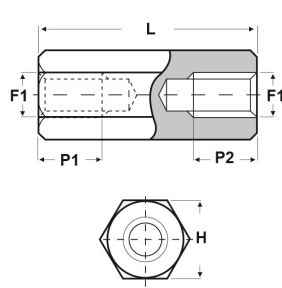

DISTANZIATORI ESAGONALI FILETTATI "FEMMINA-FEMMINA" IN OTTONE NICHELATO - SERIE "EZ"

ARTICOLO: DD10 E 5080 20

Codice EZ:

Materiale: ottone nichelato.

Colore: argentato.

Caratteristiche: questi distanziatori si contraddistinguono per l'ottimo rapporto qualità/prezzo. Riguardo ai distanziatori DD10 E 3055, DD10 E 4070 e DD10 E 5080 fino alla lunghezza "L" di 20 mm hanno il foro completamente filettato, mentre dalla lunghezza "L" di 25 mm in poi sono filettati solamente alle estremità per una lunghezza di 9/10 mm. Riguardo agli altri distanziatori, prego consultare il nostro ufficio vendite.

Su richiesta: possono essere realizzati con dimensioni su disegno.

Il disegno è indicativo e le proporzioni potrebbero non corrispondere alle dimensioni in tabella o reali.

ARTICOLO	filetto passo F1	filetto valore F1	H mm	L mm	P1 min mm	P2 min mm	confezione pz.
DD10 E 5080 20	Metrico	5	8	20	-	-	500