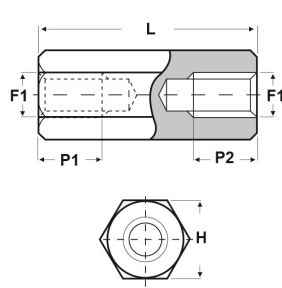

DISTANZIATORI ESAGONALI FILETTATI "FEMMINA-FEMMINA" IN OTTONE NICHELATO - SERIE "EZ"

ARTICOLO: DD10 E 5080 19

Codice EZ:

Materiale: ottone nichelato.

Colore: argentato.

Caratteristiche: questi distanziatori si contraddistinguono per l'ottimo rapporto qualità/prezzo. Riguardo ai distanziatori DD10 E 3055, DD10 E 4070 e DD10 E 5080 fino alla lunghezza "L" di 20 mm hanno il foro completamente filettato, mentre dalla lunghezza "L" di 25 mm in poi sono filettati solamente alle estremità per una lunghezza di 9/10 mm. Riguardo agli altri distanziatori, prego consultare il nostro ufficio vendite.

Su richiesta: possono essere realizzati con dimensioni su disegno.

Il disegno è indicativo e le proporzioni potrebbero non corrispondere alle dimensioni in tabella o reali.

ARTICOLO	filetto passo F1	filetto valore F1	H mm	L mm	P1 min mm	P2 min mm	confezione pz.
DD10 E 5080 19	Metrico	5	8	19	-	-	500