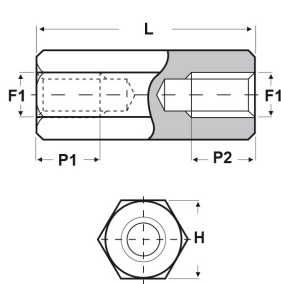

DISTANZIATORI ESAGONALI FILETTATI "FEMMINA-FEMMINA" IN OTTONE NICHELATO - SERIE "EZ"

ARTICOLO: DD10 E 5080 16

Codice EZ:

Materiale: ottone nichelato.

Colore: argentato.

Caratteristiche: questi distanziatori si contraddistinguono per l'ottimo rapporto qualità/prezzo. Riguardo ai distanziatori DD10 E 3055, DD10 E 4070 e DD10 E 5080 fino alla lunghezza "L" di 20 mm hanno il foro completamente filettato, mentre dalla lunghezza "L" di 25 mm in poi sono filettati solamente alle estremità per una lunghezza di 9/10 mm. Riguardo agli altri distanziatori, prego consultare il nostro ufficio vendite.

Su richiesta: possono essere realizzati con dimensioni su disegno.

Il disegno è indicativo e le proporzioni potrebbero non corrispondere alle dimensioni in tabella o reali.

ARTICOLO	filetto passo F1	filetto valore F1	H mm	L mm	P1 min mm	P2 min mm	confezione pz.
DD10 E 5080 16	Metrico	5	8	16	-	-	500