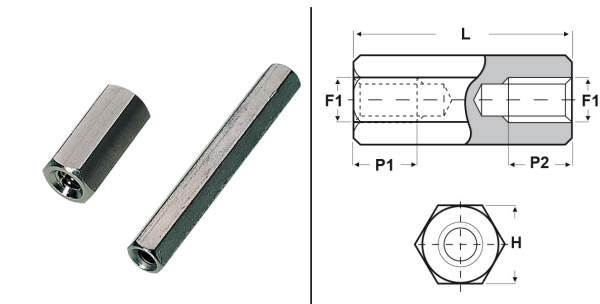

DISTANZIATORI ESAGONALI FILETTATI "FEMMINA-FEMMINA" IN OTTONE NICHELATO - SERIE "EZ"

ARTICOLO: DD10 E 5080 14

Codice EZ:

Materiale: ottone nichelato.

Colore: argentato.

Caratteristiche: questi distanziatori si contraddistinguono per l'ottimo rapporto qualità/prezzo. Riguardo ai distanziatori DD10 E 3055, DD10 E 4070 e DD10 E 5080 fino alla lunghezza "L" di 20 mm hanno il foro completamente filettato, mentre dalla lunghezza "L" di 25 mm in poi sono filettati solamente alle estremità per una lunghezza di 9/10 mm. Riguardo agli altri distanziatori, prego consultare il nostro ufficio vendite.

Su richiesta: possono essere realizzati con dimensioni su disegno.

Il disegno è indicativo e le proporzioni potrebbero non corrispondere alle dimensioni in tabella o reali.

ARTICOLO	filetto passo F1	filetto valore F1	H mm	L mm	P1 min mm	P2 min mm	confezione pz.
DD10 E 5080 14	Metrico	5	8	14	-	-	500