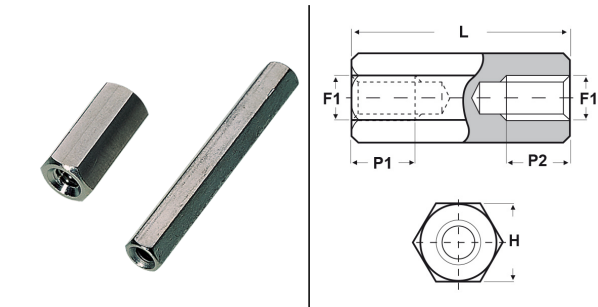

DISTANZIATORI ESAGONALI FILETTATI "FEMMINA-FEMMINA" IN OTTONE NICHELATO - SERIE "EZ"

ARTICOLO: DD10 E 5080 12

Codice EZ:

Materiale: ottone nichelato.

Colore: argentato.

Caratteristiche: questi distanziatori si contraddistinguono per l'ottimo rapporto qualità/prezzo. Riguardo ai distanziatori DD10 E 3055, DD10 E 4070 e DD10 E 5080 fino alla lunghezza "L" di 20 mm hanno il foro completamente filettato, mentre dalla lunghezza "L" di 25 mm in poi sono filettati solamente alle estremità per una lunghezza di 9/10 mm. Riguardo agli altri distanziatori, prego consultare il nostro ufficio vendite.

Su richiesta: possono essere realizzati con dimensioni su disegno.

Il disegno è indicativo e le proporzioni potrebbero non corrispondere alle dimensioni in tabella o reali.

ARTICOLO	filetto passo F1	filetto valore F1	H mm	L mm	P1 min mm	P2 min mm	confezione pz.
DD10 E 5080 12	Metrico	5	8	12	-	-	500