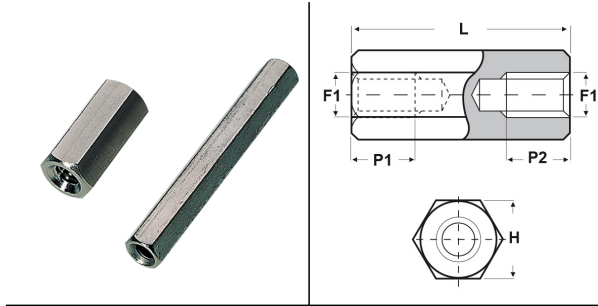

## DISTANZIATORI ESAGONALI FILETTATI "FEMMINA-FEMMINA" IN OTTONE NICHELATO - SERIE "EZ"

### ARTICOLO: DD10 E 4070 80

**Codice EZ:**

Materiale: ottone nichelato.

Colore: argentato.

Caratteristiche: questi distanziatori si contraddistinguono per l'ottimo rapporto qualità/prezzo. Riguardo ai distanziatori DD10 E 3055, DD10 E 4070 e DD10 E 5080 fino alla lunghezza "L" di 20 mm hanno il foro completamente filettato, mentre dalla lunghezza "L" di 25 mm in poi sono filettati solamente alle estremità per una lunghezza di 9/10 mm. Riguardo agli altri distanziatori, prego consultare il nostro ufficio vendite.

Su richiesta: possono essere realizzati con dimensioni su disegno.

Il disegno è indicativo e le proporzioni potrebbero non corrispondere alle dimensioni in tabella o reali.

ARTICOLO	filetto passo F1	filetto valore F1	H mm	L mm	P1 min mm	P2 min mm	confezione pz.
DD10 E 4070 80	Metrico	4	7	80	-	-	500