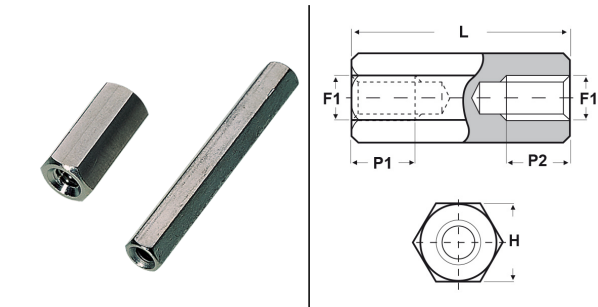

DISTANZIATORI ESAGONALI FILETTATI “FEMMINA-FEMMINA” IN OTTONE NICHELATO - SERIE “EZ”

ARTICOLO: DD10 E 4070 55

Codice EZ:

Materiale: ottone nichelato.

Colore: argentato.

Caratteristiche: questi distanziatori si contraddistinguono per l'ottimo rapporto qualità/prezzo. Riguardo ai distanziatori DD10 E 3055, DD10 E 4070 e DD10 E 5080 fino alla lunghezza “L” di 20 mm hanno il foro completamente filettato, mentre dalla lunghezza “L” di 25 mm in poi sono filettati solamente alle estremità per una lunghezza di 9/10 mm. Riguardo agli altri distanziatori, prego consultare il nostro ufficio vendite.

Su richiesta: possono essere realizzati con dimensioni su disegno.

Il disegno è indicativo e le proporzioni potrebbero non corrispondere alle dimensioni in tabella o reali.

ARTICOLO	filetto passo F1	filetto valore F1	H mm	L mm	P1 min mm	P2 min mm	confezione pz.
DD10 E 4070 55	Metrico	4	7	55	-	-	500