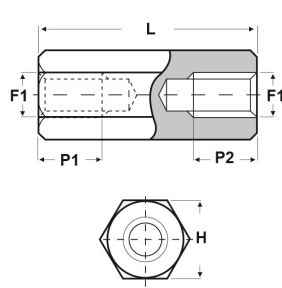

DISTANZIATORI ESAGONALI FILETTATI "FEMMINA-FEMMINA" IN OTTONE NICHELATO - SERIE "EZ"

ARTICOLO: DD10 E 4070 40

Codice EZ:

Materiale: ottone nichelato.

Colore: argentato.

Caratteristiche: questi distanziatori si contraddistinguono per l'ottimo rapporto qualità/prezzo. Riguardo ai distanziatori DD10 E 3055, DD10 E 4070 e DD10 E 5080 fino alla lunghezza "L" di 20 mm hanno il foro completamente filettato, mentre dalla lunghezza "L" di 25 mm in poi sono filettati solamente alle estremità per una lunghezza di 9/10 mm. Riguardo agli altri distanziatori, prego consultare il nostro ufficio vendite.

Su richiesta: possono essere realizzati con dimensioni su disegno.

Il disegno è indicativo e le proporzioni potrebbero non corrispondere alle dimensioni in tabella o reali.

ARTICOLO	filetto passo F1	filetto valore F1	H mm	L mm	P1 min mm	P2 min mm	confezione pz.
DD10 E 4070 40	Metrico	4	7	40	-	-	500