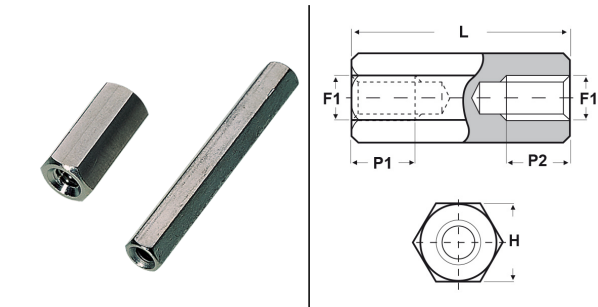

DISTANZIATORI ESAGONALI FILETTATI "FEMMINA-FEMMINA" IN OTTONE NICHELATO - SERIE "EZ"

ARTICOLO: DD10 E 4070 35

Codice EZ: 356720

Materiale: ottone nichelato.

Colore: argentato.

Caratteristiche: questi distanziatori si contraddistinguono per l'ottimo rapporto qualità/prezzo. Riguardo ai distanziatori DD10 E 3055, DD10 E 4070 e DD10 E 5080 fino alla lunghezza "L" di 20 mm hanno il foro completamente filettato, mentre dalla lunghezza "L" di 25 mm in poi sono filettati solamente alle estremità per una lunghezza di 9/10 mm. Riguardo agli altri distanziatori, prego consultare il nostro ufficio vendite.

Su richiesta: possono essere realizzati con dimensioni su disegno.

Il disegno è indicativo e le proporzioni potrebbero non corrispondere alle dimensioni in tabella o reali.

ARTICOLO	filetto passo F1	filetto valore F1	H mm	L mm	P1 min mm	P2 min mm	confezione pz.
DD10 E 4070 35	Metrico	4	7	35	-	-	500