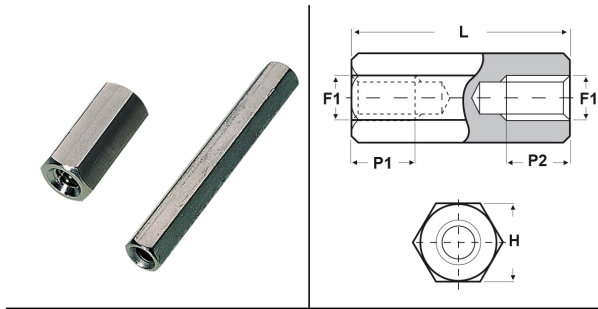

DISTANZIATORI ESAGONALI FILETTATI "FEMMINA-FEMMINA" IN OTTONE NICHELATO - SERIE "EZ"

ARTICOLO: DD10 E 4070 30

Codice EZ:

Materiale: ottone nichelato.

Colore: argentato.

Caratteristiche: questi distanziatori si contraddistinguono per l'ottimo rapporto qualità/prezzo. Riguardo ai distanziatori DD10 E 3055, DD10 E 4070 e DD10 E 5080 fino alla lunghezza "L" di 20 mm hanno il foro completamente filettato, mentre dalla lunghezza "L" di 25 mm in poi sono filettati solamente alle estremità per una lunghezza di 9/10 mm. Riguardo agli altri distanziatori, prego consultare il nostro ufficio vendite.

Su richiesta: possono essere realizzati con dimensioni su disegno.

Il disegno è indicativo e le proporzioni potrebbero non corrispondere alle dimensioni in tabella o reali.

| ARTICOLO | filetto passo F1 | filetto valore F1 | H mm | L mm | P1 min mm | P2 min mm | confezione pz. |
|----------------|------------------|-------------------|------|------|-----------|-----------|----------------|
| DD10 E 4070 30 | Metrico | 4 | 7 | 30 | - | - | 500 |