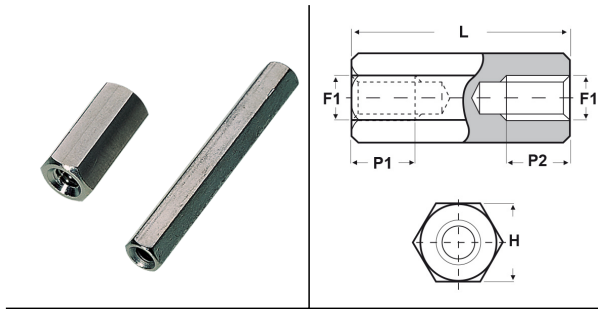

DISTANZIATORI ESAGONALI FILETTATI "FEMMINA-FEMMINA" IN OTTONE NICHELATO - SERIE "EZ"

ARTICOLO: DD10 E 4070 18

Codice EZ:

Materiale: ottone nichelato.

Colore: argentato.

Caratteristiche: questi distanziatori si contraddistinguono per l'ottimo rapporto qualità/prezzo. Riguardo ai distanziatori DD10 E 3055, DD10 E 4070 e DD10 E 5080 fino alla lunghezza "L" di 20 mm hanno il foro completamente filettato, mentre dalla lunghezza "L" di 25 mm in poi sono filettati solamente alle estremità per una lunghezza di 9/10 mm. Riguardo agli altri distanziatori, prego consultare il nostro ufficio vendite.

Su richiesta: possono essere realizzati con dimensioni su disegno.

Il disegno è indicativo e le proporzioni potrebbero non corrispondere alle dimensioni in tabella o reali.

ARTICOLO	filetto passo F1	filetto valore F1	H mm	L mm	P1 min mm	P2 min mm	confezione pz.
DD10 E 4070 18	Metrico	4	7	18	-	-	500