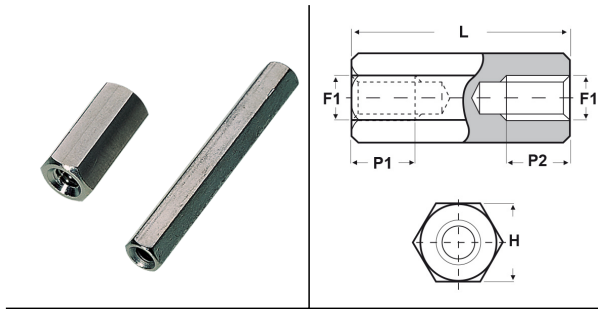

DISTANZIATORI ESAGONALI FILETTATI "FEMMINA-FEMMINA" IN OTTONE NICHELATO - SERIE "EZ"

ARTICOLO: DD10 E 4070 12

Codice EZ:

Materiale: ottone nichelato.

Colore: argentato.

Caratteristiche: questi distanziatori si contraddistinguono per l'ottimo rapporto qualità/prezzo. Riguardo ai distanziatori DD10 E 3055, DD10 E 4070 e DD10 E 5080 fino alla lunghezza "L" di 20 mm hanno il foro completamente filettato, mentre dalla lunghezza "L" di 25 mm in poi sono filettati solamente alle estremità per una lunghezza di 9/10 mm. Riguardo agli altri distanziatori, prego consultare il nostro ufficio vendite.

Su richiesta: possono essere realizzati con dimensioni su disegno.

Il disegno è indicativo e le proporzioni potrebbero non corrispondere alle dimensioni in tabella o reali.

ARTICOLO	filetto passo F1	filetto valore F1	H mm	L mm	P1 min mm	P2 min mm	confezione pz.
DD10 E 4070 12	Metrico	4	7	12	-	-	500