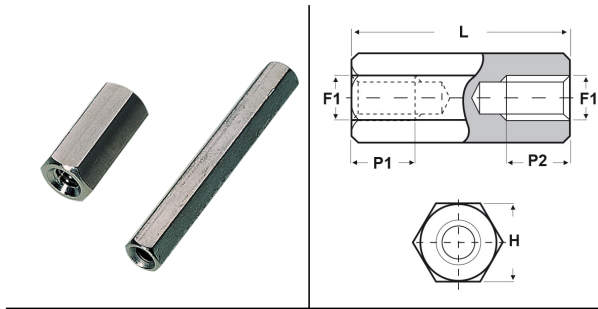

DISTANZIATORI ESAGONALI FILETTATI "FEMMINA-FEMMINA" IN OTTONE NICHELATO - SERIE "EZ"

ARTICOLO: DD10 E 4070 11

Codice EZ:

Materiale: ottone nichelato.

Colore: argentato.

Caratteristiche: questi distanziatori si contraddistinguono per l'ottimo rapporto qualità/prezzo. Riguardo ai distanziatori DD10 E 3055, DD10 E 4070 e DD10 E 5080 fino alla lunghezza "L" di 20 mm hanno il foro completamente filettato, mentre dalla lunghezza "L" di 25 mm in poi sono filettati solamente alle estremità per una lunghezza di 9/10 mm. Riguardo agli altri distanziatori, prego consultare il nostro ufficio vendite.

Su richiesta: possono essere realizzati con dimensioni su disegno.

Il disegno è indicativo e le proporzioni potrebbero non corrispondere alle dimensioni in tabella o reali.

ARTICOLO	filetto passo F1	filetto valore F1	H mm	L mm	P1 min mm	P2 min mm	confezione pz.
DD10 E 4070 11	Metrico	4	7	11	-	-	500