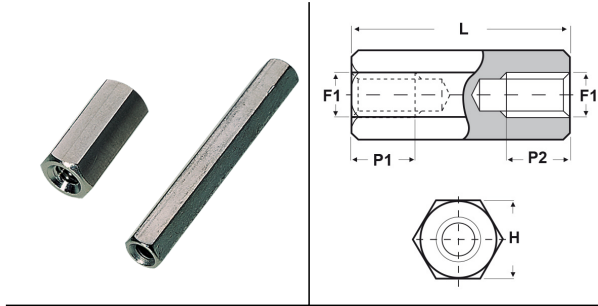

DISTANZIATORI ESAGONALI FILETTATI "FEMMINA-FEMMINA" IN OTTONE NICHELATO - SERIE "EZ"

ARTICOLO: DD10 E 4070 09

Codice EZ:

Materiale: ottone nichelato.

Colore: argentato.

Caratteristiche: questi distanziatori si contraddistinguono per l'ottimo rapporto qualità/prezzo. Riguardo ai distanziatori DD10 E 3055, DD10 E 4070 e DD10 E 5080 fino alla lunghezza "L" di 20 mm hanno il foro completamente filettato, mentre dalla lunghezza "L" di 25 mm in poi sono filettati solamente alle estremità per una lunghezza di 9/10 mm. Riguardo agli altri distanziatori, prego consultare il nostro ufficio vendite.

Su richiesta: possono essere realizzati con dimensioni su disegno.

Il disegno è indicativo e le proporzioni potrebbero non corrispondere alle dimensioni in tabella o reali.

ARTICOLO	filetto passo F1	filetto valore F1	H mm	L mm	P1 min mm	P2 min mm	confezione pz.
DD10 E 4070 09	Metrico	4	7	9	-	-	500