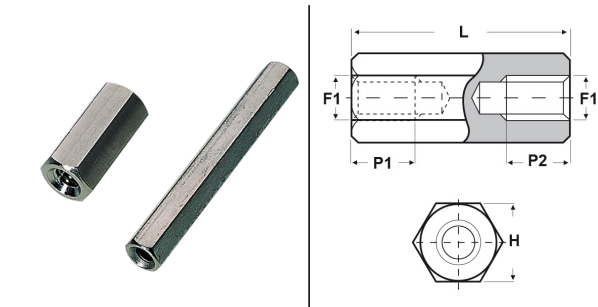

DISTANZIATORI ESAGONALI FILETTATI "FEMMINA-FEMMINA" IN OTTONE NICHELATO - SERIE "EZ"

ARTICOLO: DD10 E 4070 08

Codice EZ: 356711

Materiale: ottone nichelato.

Colore: argentato.

Caratteristiche: questi distanziatori si contraddistinguono per l'ottimo rapporto qualità/prezzo. Riguardo ai distanziatori DD10 E 3055, DD10 E 4070 e DD10 E 5080 fino alla lunghezza "L" di 20 mm hanno il foro completamente filettato, mentre dalla lunghezza "L" di 25 mm in poi sono filettati solamente alle estremità per una lunghezza di 9/10 mm. Riguardo agli altri distanziatori, prego consultare il nostro ufficio vendite.

Su richiesta: possono essere realizzati con dimensioni su disegno.

Il disegno è indicativo e le proporzioni potrebbero non corrispondere alle dimensioni in tabella o reali.

| ARTICOLO | filetto passo F1 | filetto valore F1 | H mm | L mm | P1 min mm | P2 min mm | confezione pz. |
|----------------|------------------|-------------------|------|------|-----------|-----------|----------------|
| DD10 E 4070 08 | Metrico | 4 | 7 | 8 | - | - | 500 |