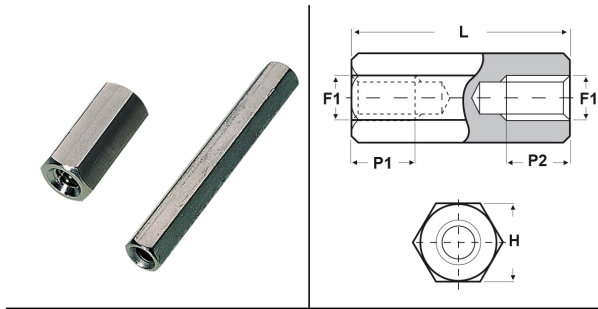

DISTANZIATORI ESAGONALI FILETTATI "FEMMINA-FEMMINA" IN OTTONE NICHELATO - SERIE "EZ"

ARTICOLO: DD10 E 4070 06

Codice EZ:

Materiale: ottone nichelato.

Colore: argentato.

Caratteristiche: questi distanziatori si contraddistinguono per l'ottimo rapporto qualità/prezzo. Riguardo ai distanziatori DD10 E 3055, DD10 E 4070 e DD10 E 5080 fino alla lunghezza "L" di 20 mm hanno il foro completamente filettato, mentre dalla lunghezza "L" di 25 mm in poi sono filettati solamente alle estremità per una lunghezza di 9/10 mm. Riguardo agli altri distanziatori, prego consultare il nostro ufficio vendite.

Su richiesta: possono essere realizzati con dimensioni su disegno.

Il disegno è indicativo e le proporzioni potrebbero non corrispondere alle dimensioni in tabella o reali.

ARTICOLO	filetto passo F1	filetto valore F1	H mm	L mm	P1 min mm	P2 min mm	confezione pz.
DD10 E 4070 06	Metrico	4	7	6	-	-	500