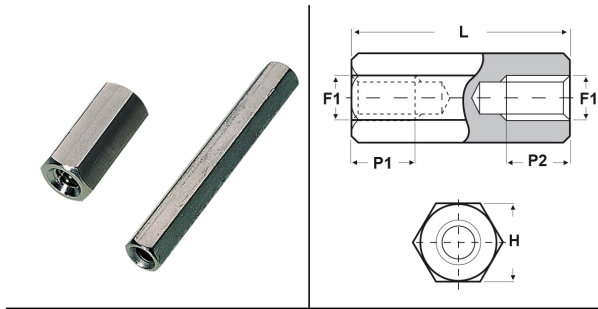

DISTANZIATORI ESAGONALI FILETTATI "FEMMINA-FEMMINA" IN OTTONE NICHELATO - SERIE "EZ"

ARTICOLO: DD10 E 4060 50

Codice EZ: 356230

Materiale: ottone nichelato.

Colore: argentato.

Caratteristiche: questi distanziatori si contraddistinguono per l'ottimo rapporto qualità/prezzo. Riguardo ai distanziatori DD10 E 3055, DD10 E 4070 e DD10 E 5080 fino alla lunghezza "L" di 20 mm hanno il foro completamente filettato, mentre dalla lunghezza "L" di 25 mm in poi sono filettati solamente alle estremità per una lunghezza di 9/10 mm. Riguardo agli altri distanziatori, prego consultare il nostro ufficio vendite.

Su richiesta: possono essere realizzati con dimensioni su disegno.

Il disegno è indicativo e le proporzioni potrebbero non corrispondere alle dimensioni in tabella o reali.

ARTICOLO	filetto passo F1	filetto valore F1	H mm	L mm	P1 min mm	P2 min mm	confezione pz.
DD10 E 4060 50	Metrico	4	6	50	-	-	500