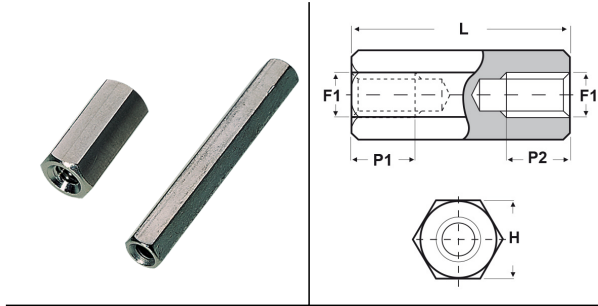

## DISTANZIATORI ESAGONALI FILETTATI "FEMMINA-FEMMINA" IN OTTONE NICHELATO - SERIE "EZ"

### ARTICOLO: DD10 E 4060 18

**Codice EZ:** 356229

Materiale: ottone nichelato.

Colore: argentato.

Caratteristiche: questi distanziatori si contraddistinguono per l'ottimo rapporto qualità/prezzo. Riguardo ai distanziatori DD10 E 3055, DD10 E 4070 e DD10 E 5080 fino alla lunghezza "L" di 20 mm hanno il foro completamente filettato, mentre dalla lunghezza "L" di 25 mm in poi sono filettati solamente alle estremità per una lunghezza di 9/10 mm. Riguardo agli altri distanziatori, prego consultare il nostro ufficio vendite.

Su richiesta: possono essere realizzati con dimensioni su disegno.

Il disegno è indicativo e le proporzioni potrebbero non corrispondere alle dimensioni in tabella o reali.

ARTICOLO	filetto passo F1	filetto valore F1	H mm	L mm	P1 min mm	P2 min mm	confezione pz.
DD10 E 4060 18	Metrico	4	6	18	-	-	500