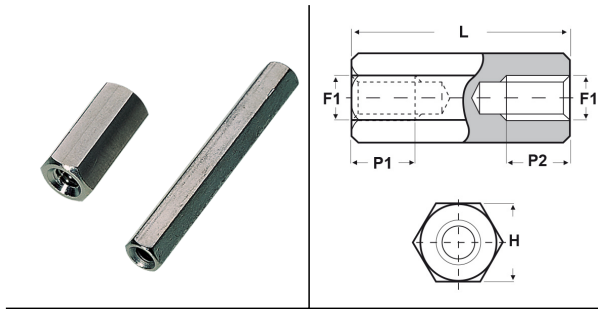

## DISTANZIATORI ESAGONALI FILETTATI "FEMMINA-FEMMINA" IN OTTONE NICHELATO - SERIE "EZ"

### ARTICOLO: DD10 E 4060 08

**Codice EZ: 356218**

Materiale: ottone nichelato.

Colore: argentato.

Caratteristiche: questi distanziatori si contraddistinguono per l'ottimo rapporto qualità/prezzo. Riguardo ai distanziatori DD10 E 3055, DD10 E 4070 e DD10 E 5080 fino alla lunghezza "L" di 20 mm hanno il foro completamente filettato, mentre dalla lunghezza "L" di 25 mm in poi sono filettati solamente alle estremità per una lunghezza di 9/10 mm. Riguardo agli altri distanziatori, prego consultare il nostro ufficio vendite.

Su richiesta: possono essere realizzati con dimensioni su disegno.

Il disegno è indicativo e le proporzioni potrebbero non corrispondere alle dimensioni in tabella o reali.

ARTICOLO	filetto passo F1	filetto valore F1	H mm	L mm	P1 min mm	P2 min mm	confezione pz.
DD10 E 4060 08	Metrico	4	6	8	-	-	500