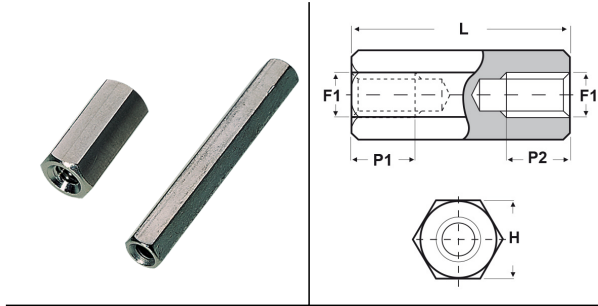

## DISTANZIATORI ESAGONALI FILETTATI "FEMMINA-FEMMINA" IN OTTONE NICHELATO - SERIE "EZ"

### ARTICOLO: DD10 E 3060 50

**Codice EZ: 356243**

Materiale: ottone nichelato.

Colore: argentato.

Caratteristiche: questi distanziatori si contraddistinguono per l'ottimo rapporto qualità/prezzo. Riguardo ai distanziatori DD10 E 3055, DD10 E 4070 e DD10 E 5080 fino alla lunghezza "L" di 20 mm hanno il foro completamente filettato, mentre dalla lunghezza "L" di 25 mm in poi sono filettati solamente alle estremità per una lunghezza di 9/10 mm. Riguardo agli altri distanziatori, prego consultare il nostro ufficio vendite.

Su richiesta: possono essere realizzati con dimensioni su disegno.

Il disegno è indicativo e le proporzioni potrebbero non corrispondere alle dimensioni in tabella o reali.

| ARTICOLO       | filetto passo F1 | filetto valore F1 | H mm | L mm | P1 min mm | P2 min mm | confezione pz. |
|----------------|------------------|-------------------|------|------|-----------|-----------|----------------|
| DD10 E 3060 50 | Metrico          | 3                 | 6    | 50   | -         | -         | 500            |