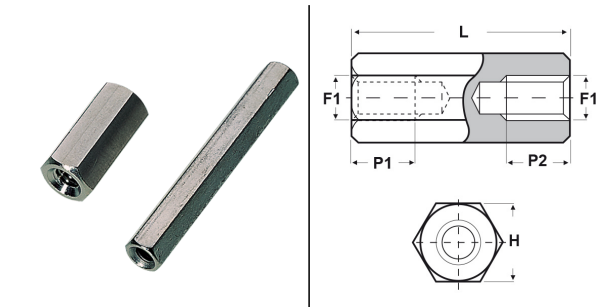

## DISTANZIATORI ESAGONALI FILETTATI "FEMMINA-FEMMINA" IN OTTONE NICHELATO - SERIE "EZ"

### ARTICOLO: DD10 E 3060 45

**Codice EZ:** 356242

Materiale: ottone nichelato.

Colore: argentato.

Caratteristiche: questi distanziatori si contraddistinguono per l'ottimo rapporto qualità/prezzo. Riguardo ai distanziatori DD10 E 3055, DD10 E 4070 e DD10 E 5080 fino alla lunghezza "L" di 20 mm hanno il foro completamente filettato, mentre dalla lunghezza "L" di 25 mm in poi sono filettati solamente alle estremità per una lunghezza di 9/10 mm. Riguardo agli altri distanziatori, prego consultare il nostro ufficio vendite.

Su richiesta: possono essere realizzati con dimensioni su disegno.

Il disegno è indicativo e le proporzioni potrebbero non corrispondere alle dimensioni in tabella o reali.

ARTICOLO	filetto passo F1	filetto valore F1	H mm	L mm	P1 min mm	P2 min mm	confezione pz.
DD10 E 3060 45	Metrico	3	6	45	-	-	100