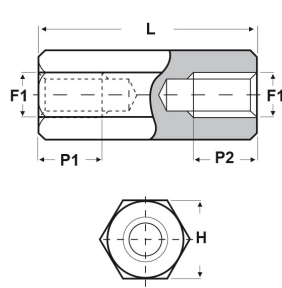

DISTANZIATORI ESAGONALI FILETTATI "FEMMINA-FEMMINA" IN OTTONE NICHELATO - SERIE "EZ"

ARTICOLO: DD10 E 3060 30

Codice EZ: 356244

Materiale: ottone nichelato.

Colore: argentato.

Caratteristiche: questi distanziatori si contraddistinguono per l'ottimo rapporto qualità/prezzo. Riguardo ai distanziatori DD10 E 3055, DD10 E 4070 e DD10 E 5080 fino alla lunghezza "L" di 20 mm hanno il foro completamente filettato, mentre dalla lunghezza "L" di 25 mm in poi sono filettati solamente alle estremità per una lunghezza di 9/10 mm. Riguardo agli altri distanziatori, prego consultare il nostro ufficio vendite.

Su richiesta: possono essere realizzati con dimensioni su disegno.

Il disegno è indicativo e le proporzioni potrebbero non corrispondere alle dimensioni in tabella o reali.

ARTICOLO	filetto passo F1	filetto valore F1	H mm	L mm	P1 min mm	P2 min mm	confezione pz.
DD10 E 3060 30	Metrico	3	6	30	-	-	500