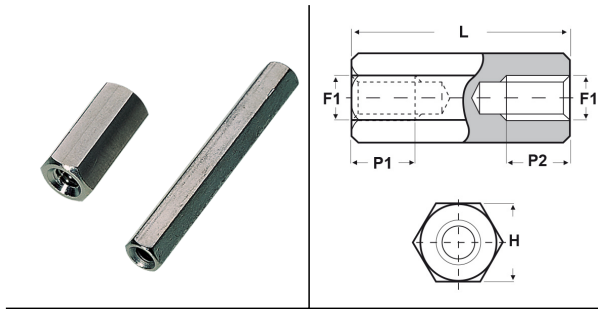

## DISTANZIATORI ESAGONALI FILETTATI "FEMMINA-FEMMINA" IN OTTONE NICHELATO - SERIE "EZ"

### ARTICOLO: DD10 E 3060 12

**Codice EZ:** 356236

Materiale: ottone nichelato.

Colore: argentato.

Caratteristiche: questi distanziatori si contraddistinguono per l'ottimo rapporto qualità/prezzo. Riguardo ai distanziatori DD10 E 3055, DD10 E 4070 e DD10 E 5080 fino alla lunghezza "L" di 20 mm hanno il foro completamente filettato, mentre dalla lunghezza "L" di 25 mm in poi sono filettati solamente alle estremità per una lunghezza di 9/10 mm. Riguardo agli altri distanziatori, prego consultare il nostro ufficio vendite.

Su richiesta: possono essere realizzati con dimensioni su disegno.

Il disegno è indicativo e le proporzioni potrebbero non corrispondere alle dimensioni in tabella o reali.

ARTICOLO	filetto passo F1	filetto valore F1	H mm	L mm	P1 min mm	P2 min mm	confezione pz.
DD10 E 3060 12	Metrico	3	6	12	-	-	500