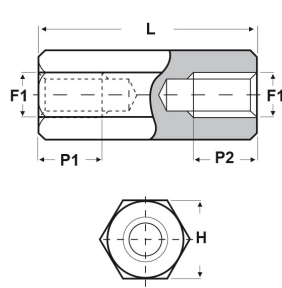

DISTANZIATORI ESAGONALI FILETTATI "FEMMINA-FEMMINA" IN OTTONE NICHELATO - SERIE "EZ"

ARTICOLO: DD10 E 3060 05

Codice EZ:

Materiale: ottone nichelato.

Colore: argentato.

Caratteristiche: questi distanziatori si contraddistinguono per l'ottimo rapporto qualità/prezzo. Riguardo ai distanziatori DD10 E 3055, DD10 E 4070 e DD10 E 5080 fino alla lunghezza "L" di 20 mm hanno il foro completamente filettato, mentre dalla lunghezza "L" di 25 mm in poi sono filettati solamente alle estremità per una lunghezza di 9/10 mm. Riguardo agli altri distanziatori, prego consultare il nostro ufficio vendite.

Su richiesta: possono essere realizzati con dimensioni su disegno.

Il disegno è indicativo e le proporzioni potrebbero non corrispondere alle dimensioni in tabella o reali.

ARTICOLO	filetto passo F1	filetto valore F1	H mm	L mm	P1 min mm	P2 min mm	confezione pz.
DD10 E 3060 05	Metrico	3	6	5	-	-	500