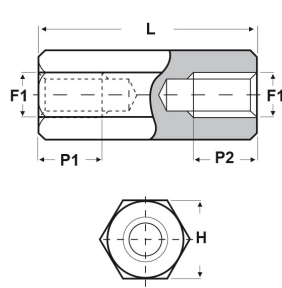

## DISTANZIATORI ESAGONALI FILETTATI "FEMMINA-FEMMINA" IN OTTONE NICHELATO - SERIE "EZ"

### ARTICOLO: DD10 E 3055 80

**Codice EZ:**

Materiale: ottone nichelato.

Colore: argentato.

Caratteristiche: questi distanziatori si contraddistinguono per l'ottimo rapporto qualità/prezzo. Riguardo ai distanziatori DD10 E 3055, DD10 E 4070 e DD10 E 5080 fino alla lunghezza "L" di 20 mm hanno il foro completamente filettato, mentre dalla lunghezza "L" di 25 mm in poi sono filettati solamente alle estremità per una lunghezza di 9/10 mm. Riguardo agli altri distanziatori, prego consultare il nostro ufficio vendite.

Su richiesta: possono essere realizzati con dimensioni su disegno.

Il disegno è indicativo e le proporzioni potrebbero non corrispondere alle dimensioni in tabella o reali.

ARTICOLO	filetto passo F1	filetto valore F1	H mm	L mm	P1 min mm	P2 min mm	confezione pz.
DD10 E 3055 80	Metrico	3	5,5	80	-	-	500