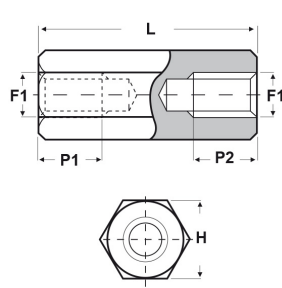

DISTANZIATORI ESAGONALI FILETTATI "FEMMINA-FEMMINA" IN OTTONE NICHELATO - SERIE "EZ"

ARTICOLO: DD10 E 3055 35

Codice EZ:

Materiale: ottone nichelato.

Colore: argentato.

Caratteristiche: questi distanziatori si contraddistinguono per l'ottimo rapporto qualità/prezzo. Riguardo ai distanziatori DD10 E 3055, DD10 E 4070 e DD10 E 5080 fino alla lunghezza "L" di 20 mm hanno il foro completamente filettato, mentre dalla lunghezza "L" di 25 mm in poi sono filettati solamente alle estremità per una lunghezza di 9/10 mm. Riguardo agli altri distanziatori, prego consultare il nostro ufficio vendite.

Su richiesta: possono essere realizzati con dimensioni su disegno.

Il disegno è indicativo e le proporzioni potrebbero non corrispondere alle dimensioni in tabella o reali.

ARTICOLO	filetto passo F1	filetto valore F1	H mm	L mm	P1 min mm	P2 min mm	confezione pz.
DD10 E 3055 35	Metrico	3	5,5	35	-	-	500