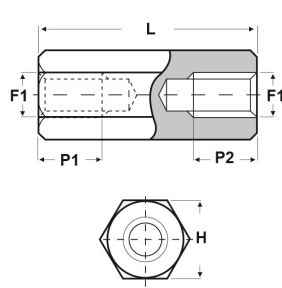

DISTANZIATORI ESAGONALI FILETTATI "FEMMINA-FEMMINA" IN OTTONE NICHELATO - SERIE "EZ"

ARTICOLO: DD10 E 3055 25

Codice EZ:

Materiale: ottone nichelato.

Colore: argentato.

Caratteristiche: questi distanziatori si contraddistinguono per l'ottimo rapporto qualità/prezzo. Riguardo ai distanziatori DD10 E 3055, DD10 E 4070 e DD10 E 5080 fino alla lunghezza "L" di 20 mm hanno il foro completamente filettato, mentre dalla lunghezza "L" di 25 mm in poi sono filettati solamente alle estremità per una lunghezza di 9/10 mm. Riguardo agli altri distanziatori, prego consultare il nostro ufficio vendite.

Su richiesta: possono essere realizzati con dimensioni su disegno.

Il disegno è indicativo e le proporzioni potrebbero non corrispondere alle dimensioni in tabella o reali.

ARTICOLO	filetto passo F1	filetto valore F1	H mm	L mm	P1 min mm	P2 min mm	confezione pz.
DD10 E 3055 25	Metrico	3	5,5	25	-	-	500